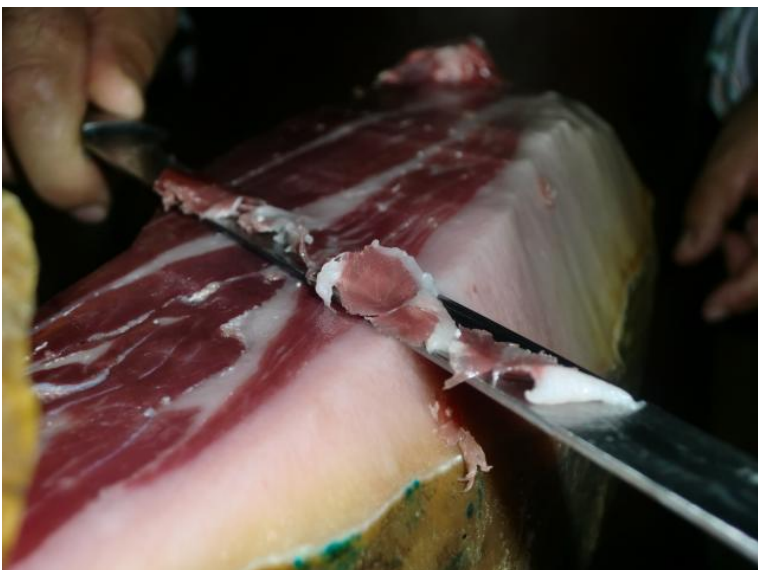

DESCUENTO 10% EN JAMONES

Ollero

ruralmur@regmurcia.com

http://ofermur.com/shopping/productos-de-murcia_1/descuento-10-en-jamones_i487

Dirección: [Estación De Blanca, Blanca](#)

Empresa familiar dedicada al sector cárnico desde 1960, centrada actualmente en el Jamón curado. Nuestros jamones se curan de forma natural en nuestra bodega al pie de la Sierra de La Pila. Además están elaborados a partir de materia prima seleccionada del mejor ganado, destacando el Jamón Reserva Ollero, de más de 14 meses de curación, y nuestro Jamón deshuesado Reserva, al estilo tradicional.

¿Qué incluye la oferta?

Un descuento del 10% en el total de la compra de sus jamones o productos, quesos, lomo... con solo presentar la tarjeta Ruralmur o mini-código QR de este anuncio.

¿Cómo canjeo mi oferta?